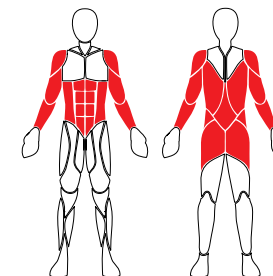

Permite ejercitar los abdominales, la espalda, los laterales curvos y realizar fondos y push ups

Código: FL03000-107

Información

- Dimensiones: 1670mm x 850mm x 2080mm
- Estructura en acero galvanizado
- Diámetro de tubo principal 140 mm
- Roles sellados, espesor de tubo 3.00 mm, tubería en acero
- Acabado con pintura electroestática en polvo color verde y azul, poliuretano con protección UV para exteriores
- Agarraderas de caucho libre de tóxicos
- Incluye anclaje de cuatro picos con tuercas de seguridad para mayor seguridad, con tapa plástica endurecida para cubrir la tornillería
- Incluye placa informativa metálica 15 x 9 cm, con el nombre del equipo, iconografía de grupos musculares, función, instrucciones de uso y advertencias