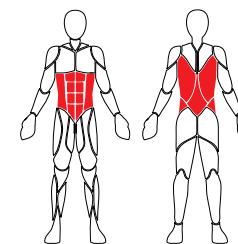

Desarrolla y fortalece las caderas y la espalda baja

Código: FL03000-095

Información

- Dimensiones 1100 x 600 x 900 mm
- Diámetro de tubo principal 140 mm
- Roles sellados, espesor de tubo 3.00 mm, tubería en acero
- Acabado con pintura electroestática en polvo color verde y azul, poliuretano con protección UV para exteriores
- Incluye anclaje de cuatro picos con tuercas de seguridad para mayor seguridad, con tapa plástica endurecida para cubrir tornillería
- Incluye placa informativa metálica 11.3 x 19.8 cm, con nombre del equipo, iconografía de grupos musculares, función, instrucciones de uso y advertencias