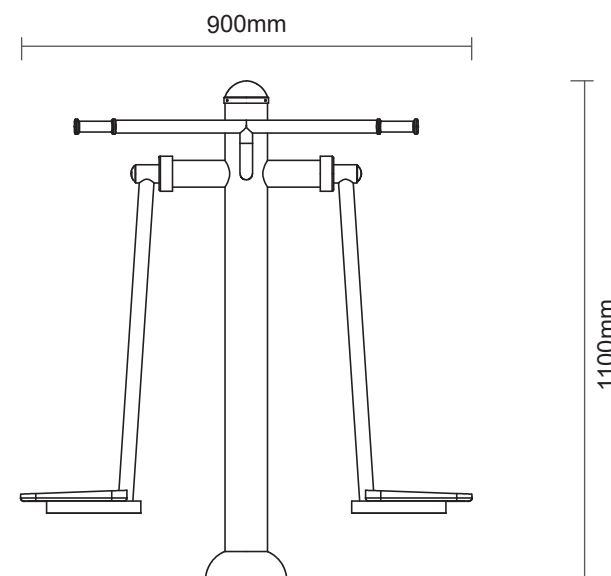

Desarrolla y fortalece las caderas y la espalda baja

Código: FL03000-095

Información

- Dimensiones 1100 x 600 x 900 mm
- Diámetro de tubo principal 140 mm
- Roles sellados, espesor de tubo 3.00 mm, tubería en acero
- Acabado con pintura electroestática en polvo color verde y azul, poliuretano con protección UV para exteriores
- Incluye anclaje de cuatro picos con tuercas de seguridad para mayor seguridad, con tapa plástica endurecida para cubrir tornillería
- Incluye placa informativa metálica 11.3 x 19.8 cm, con nombre del equipo, iconografía de grupos musculares, función, instrucciones de uso y advertencias