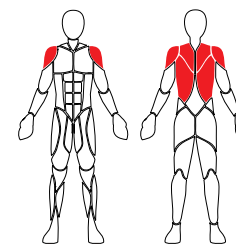

Desarrolla y fortalece los hombros y la espalda

Código: FL03000-094

Información

- Dimensiones 1448 x 776 x 573 mm
- Diámetro de tubo principal 140 mm
- Roles sellados, espesor de tubo 3.00 mm, tubería en acero
- Acabado con pintura electroestática en polvo color verde y azul, poliuretano con protección UV para exteriores
- Incluye anclaje de cuatro picos con tuercas de seguridad para mayor seguridad, con tapa plástica endurecida para cubrir tornillería
- Incluye placa informativa metálica 11.3 x 19.8 cm, con nombre del equipo, iconografía de grupos musculares, función, instrucciones de uso y advertencias