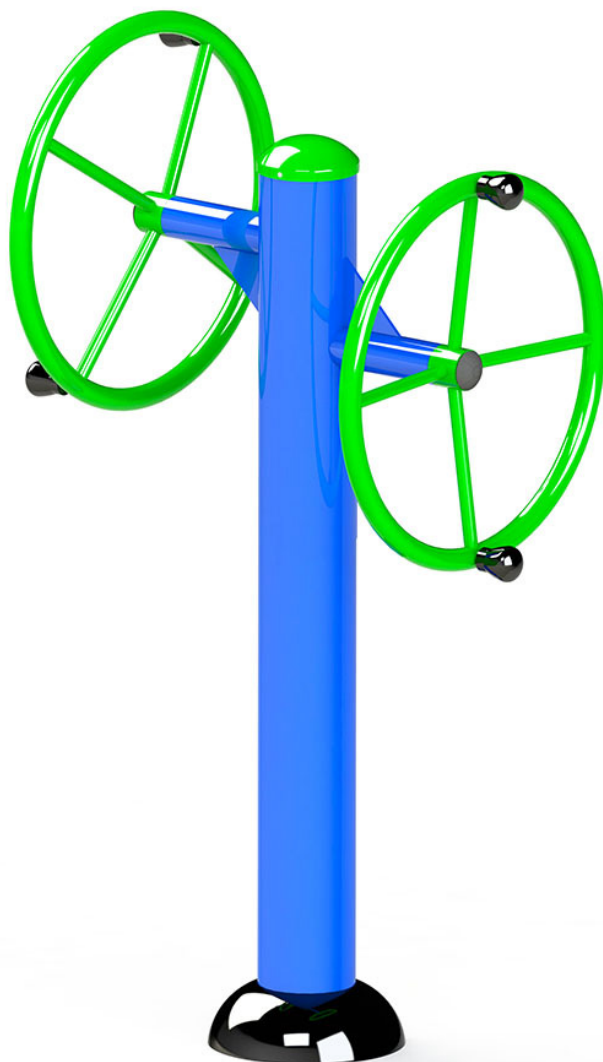

Desarrolla y fortalece los hombros y la espalda

Código: FL03000-094

Información

- Dimensiones 1448 x 776 x 573 mm
- Diámetro de tubo principal 140 mm
- Roles sellados, espesor de tubo 3.00 mm, tubería en acero
- Acabado con pintura electroestática en polvo color verde y azul, poliuretano con protección UV para exteriores
- Incluye anclaje de cuatro picos con tuercas de seguridad para mayor seguridad, con tapa plástica endurecida para cubrir tornillería
- Incluye placa informativa metálica 11.3 x 19.8 cm, con nombre del equipo, iconografía de grupos musculares, función, instrucciones de uso y advertencias