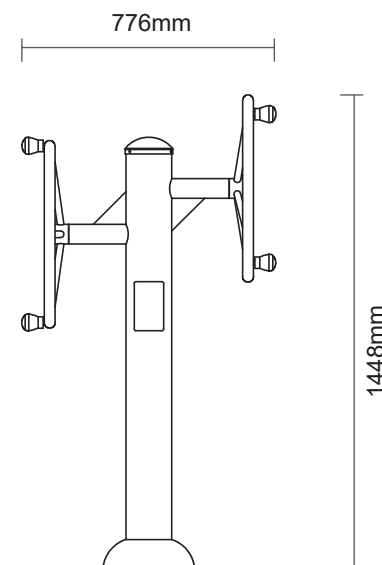

Desarrolla y fortalece los hombros y la espalda

Código: FL03000-094

Información

- Dimensiones 1448 x 776 x 573 mm
- Diámetro de tubo principal 140 mm
- Roles sellados, espesor de tubo 3.00 mm, tubería en acero
- Acabado con pintura electroestática en polvo color verde y azul, poliuretano con protección UV para exteriores
- Incluye anclaje de cuatro picos con tuercas de seguridad para mayor seguridad, con tapa plástica endurecida para cubrir tornillería
- Incluye placa informativa metálica 11.3 x 19.8 cm, con nombre del equipo, iconografía de grupos musculares, función, instrucciones de uso y advertencias