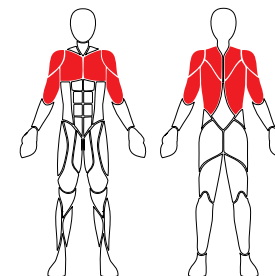

Desarrolla y fortalece los músculos de pecho, hombro y bíceps

Código: FL03000-044

MODO DE USO

- Siéntese correctamente apoyando su espalda.
- Sujete las agarraderas y hale hacia abajo.

Información

- Dimensiones 2037 x 662 x 1955mm
- Diámetro de tubo principal 140 mm
- Roles sellados, espesor de tubo 3.00 mm, tubería en acero
- Acabado con pintura electroestática en polvo color verde y azul, poliuretano con protección UV para exteriores
- Incluye anclaje de cuatro picos con tuercas de seguridad para mayor seguridad, con tapa plástica endurecida para cubrir la tornillería
- Incluye placa informativa metálica 11.3 x 19.8 cm, con el nombre del equipo, iconografía de grupos musculares, función, instrucciones de uso y advertencias