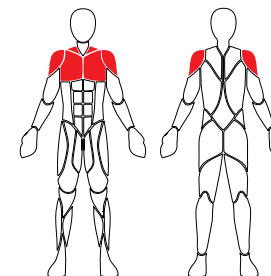

Desarrolla y fortalece los hombros y el pecho

Código: FL03000-010

## MODO DE USO

- Sujete los agarres con ambas manos.
- Gire la rueda de izquierda a derecha y viceversa.

## Información

- Dimensiones 1200 x 1100 x 1500mm
- Diámetro de tubo principal 140 mm
- Roles sellados, espesor de tubo 3.00 mm, tubería en acero
- Acabado con pintura electroestática en polvo color verde y azul, poliuretano con protección UV para exteriores
- Incluye anclaje de cuatro picos con tuercas de seguridad para mayor seguridad, con tapa plástica endurecida para cubrir la tornillería
- Incluye placa informativa metálica 11.3 x 19.8 cm, con el nombre del equipo, iconografía de grupos musculares, función, instrucciones de uso y advertencias