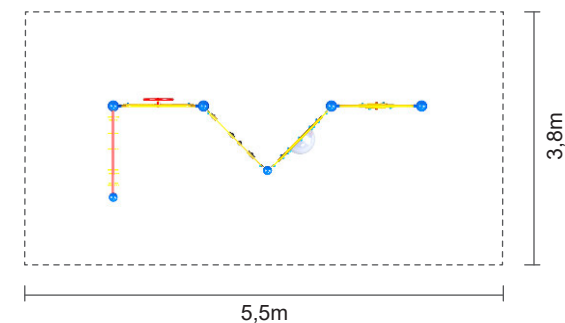

Vista superior

Información

- Diseño para: niño(a)s de 3 a 12 años
- Capacidad: 6-8 niño(a)s
- Tamaño de la estructura: 2,9 x 1,3m
- Área de uso recomendada: 5,5 x 3,8m

Componentes

- 1 • Juego con figuras móviles y recorrido
- 2 • Panel cohete con domo plástico en semi-esfera
- 3 • Panel lúdico de Reloj con piezas móviles
- 4 • Panel lúdico con canales de recorrido y piezas móviles para ejercitar la coordinación motora
- 5 • Panel de vehículo con manivela giratoria