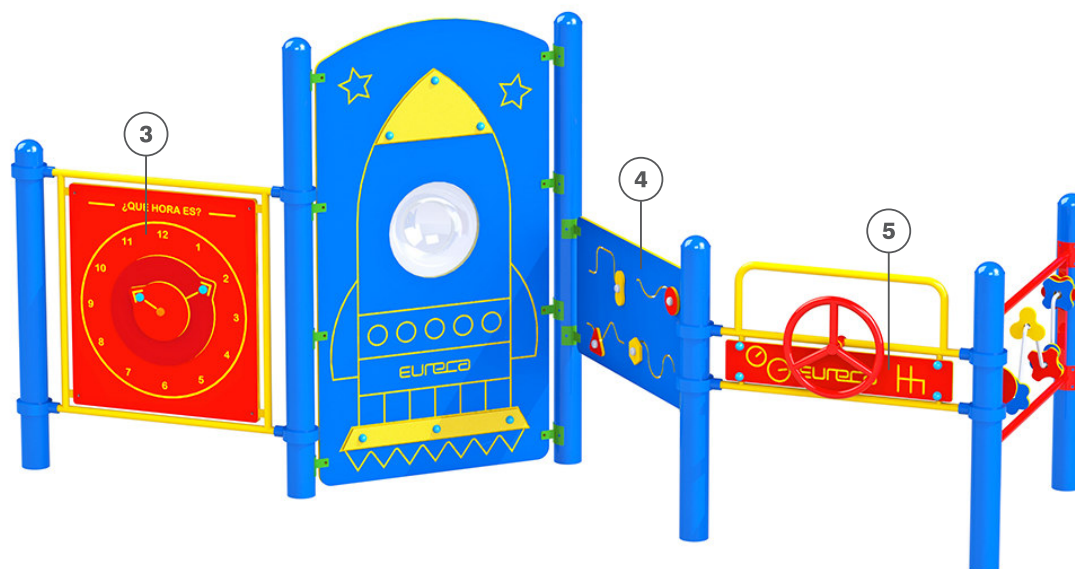

Vista superior

Información

- Diseño para: niño(a)s de 3 a 12 años
- Capacidad: 6-8 niño(a)s
- Tamaño de la estructura: 2,9 x 1,3m
- Área de uso recomendada: 5,5 x 3,8m

Componentes

- 1 • Juego con figuras móviles y recorrido
- 2 • Panel cohete con domo plástico en semi-esfera
- 3 • Panel lúdico de Reloj con piezas móviles
- 4 • Panel lúdico con canales de recorrido y piezas móviles para ejercitar la coordinación motora
- 5 • Panel de vehículo con manivela giratoria