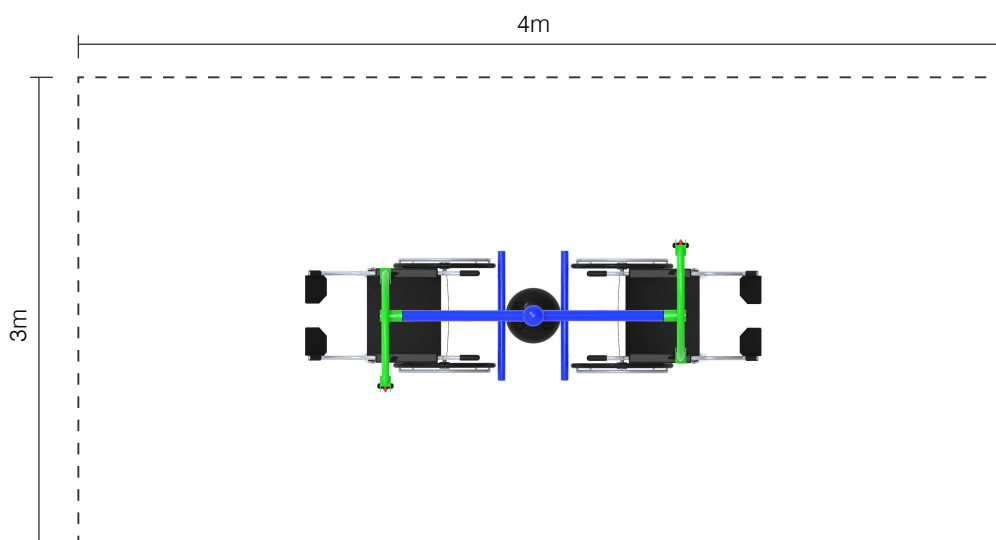

VISTA SUPERIOR

Información

- Tubo principal en hierro galvanizado, de $\varnothing 114\text{mm}$ y espesor 3mm
- Tornillería antivandálica con tapas plásticas
- Agarraderas de caucho libre de tóxicos
- Equipo de ejercicios dirigido a personas que utilizan silla de ruedas.
- Desarrolla la fuerza de los músculos en la región del hombro y la flexibilidad y agilidad de las articulaciones del hombro. Fortalece la coordinación entre la mano y el cerebro
- Agarres para las manos en cuerda con alma adero de 7 hilos con puños plásticos en los extremos
- Todas las piezas metálicas con acabado con pintura en polvo electrostática para alto tránsito y exteriores, con protección UV conforme a la norma ASTM D-1654.
- Para instalar sobre base de concreto o superficie similar.
- Anclaje al piso mediante armadura de soporte incrustada bajo la superficie.