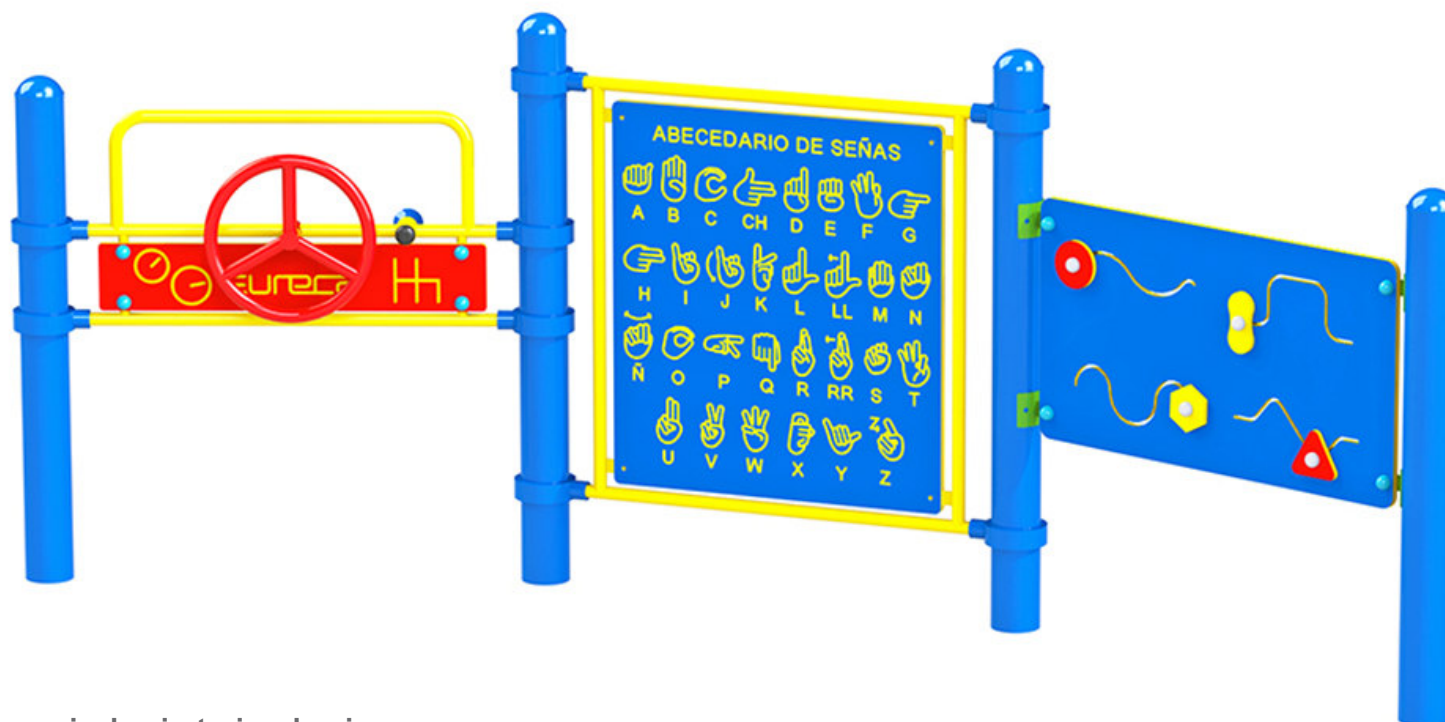

- Accesibles para usuarios que utilizan silla de ruedas
- Enfocados en habilidades motoras, experiencias sensoriales y formas de comunicación

- Panel con manivela giratoria y bocina
- Panel lenguaje de señas LESCO (costarricense)
- Panel con figuras móviles y canales de ruta

Información

- Postes en tubular galvanizado de $\varnothing 114\text{mm}$
- Paneles en lámina HDPE bicolor, con motivos grabados en bajo relieve CNC
- Tornillería antivandálica recubierta con tapones plásticos decorativos
- Componentes móviles, giratorios, visuales y sonoros.
- Todas las piezas metálicas con acabado con pintura electrostática en polvo para exteriores