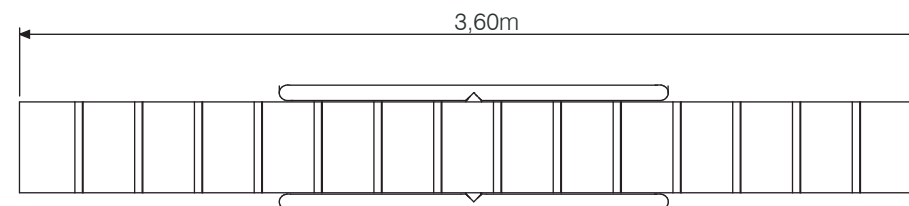

Información

- Dimensiones: 3,60m x 0,35m
- Estructura en tubería metálica redonda galvanizada de diámetro 1 1/2" y tubería cuadrada de 1 1/2 x 1 1/2", resistente a la corrosión y el desgaste para ambiente de exteriores
- Piezas metálicas con acabado con pintura electrostática en polvo poliuretano con protección UV para exteriores
- Plataformas en madera plástica de reciclaje con acabado uniforme
- La plataforma lleva piezas tipo tablilla que sobresalen 1cm y están distribuidas a lo largo para el agarre de las mascotas
- Emsamble con tornillería en acero inoxidable
- Instalación mediante cimentación en concreto

Vista Frontal

Vista Superior

Vista Lateral